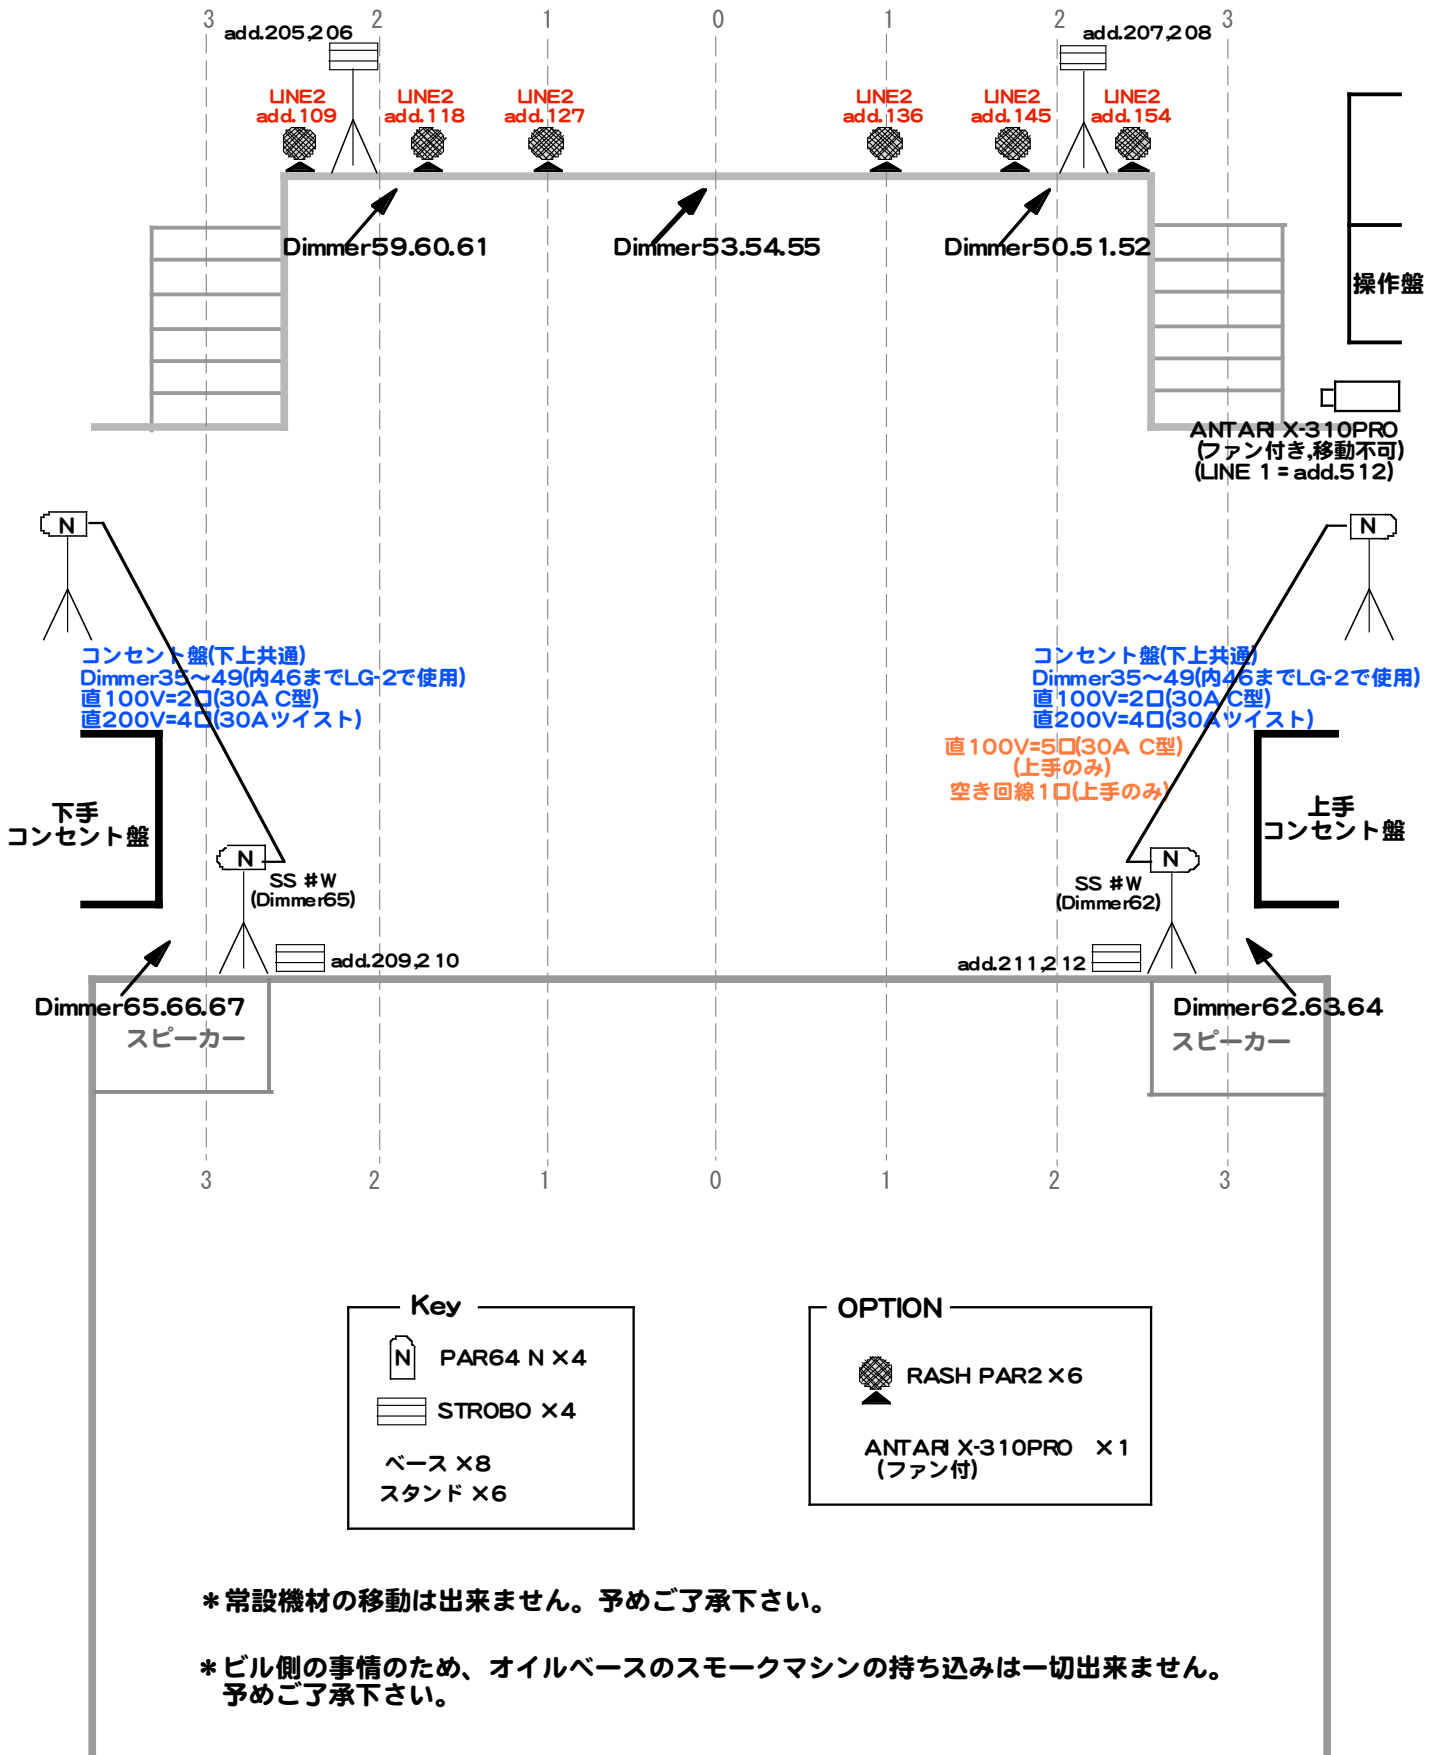

*上記内容から変更がある場合がありますので、必ず事前にご確認下さい。

*USBでのデータ持込みは必ず事前にご連絡下さい。

*MK-Vなど、油性ベースのスモークマシンはビル側の事情により、持込みは一切お断りしております。

スモークマシン持込みの場合は、事前に舞台/照明担当者に必ずご確認下さい。

*持込み機材に関して必要な電源ケーブル/DMXケーブルなどは全てお持ち込み下さい。

LINE 1 - Dimmer,Stobo,ANTARI LINE 2 - RASH PAR2

BIGCAT floor回路表

2017.2.1 現在

LINE A = Dimmer / STROBO0 / スモークマシン

LINE B = RUSH PAR2 / MAC Aura XB

Keys (常設仕込み)

	Par64N/500w 38/80		Source Four 650w 8/16
	Par64VN/500w 20/20		Fresnel/1kw 3/22
	Par64M/500w 0/18 (FR除く)		Conbex/1kw 3/6
	Par56N/500w 10/24		8 Light 2/4
	Strobo/1200w 2/6		