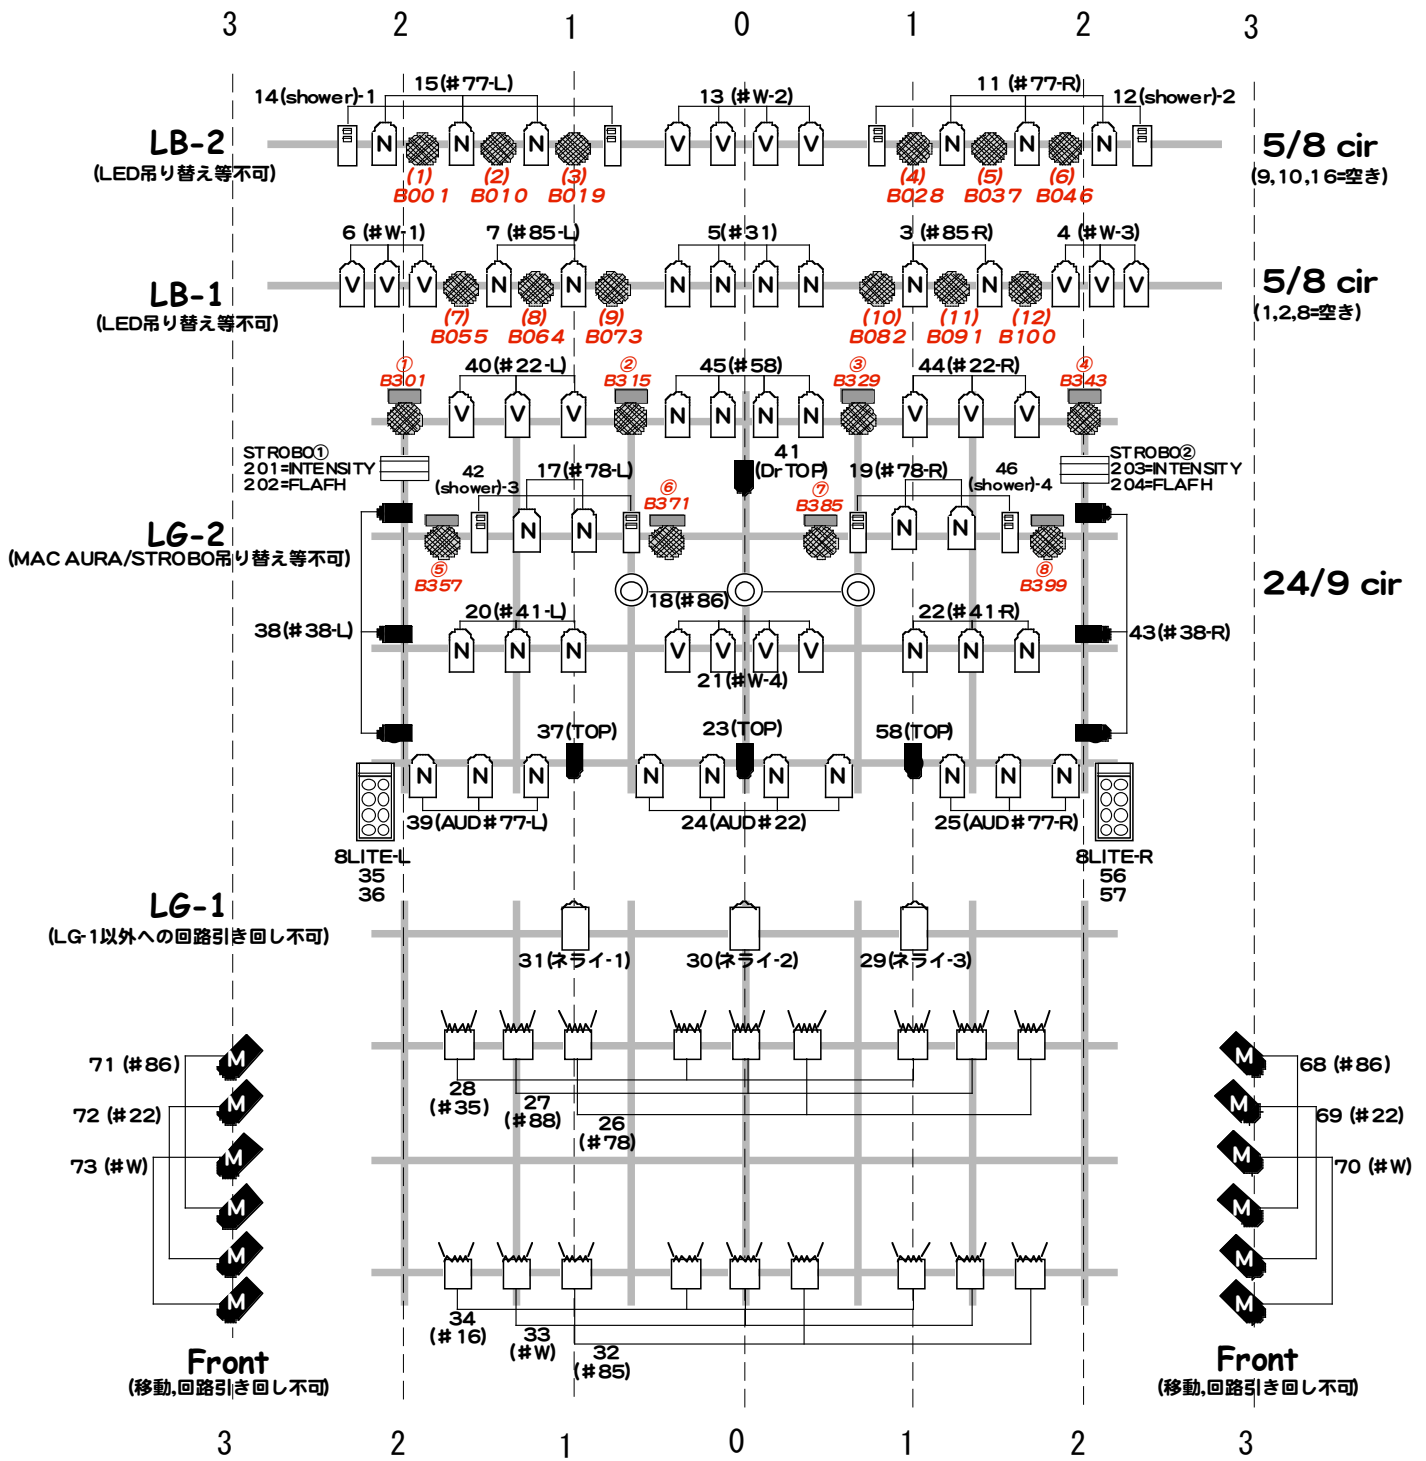

BIGCAT		LIGHTING SYSTEM No.1	
名称	仕様	数量	備考
調光操作卓(メイン卓) (外部パッチ卓)	AVOLITES expert pro v9.1	1	移動不可
	シアターライト DMX-LINK (1ページ10フェーダー×10ページシーン記憶可能、チェイス不可)	1	
PAR64	500W/VN silver	20	他12台FRONT常設(移動不可)
	500W/ N silver	80	
	500W/ M black	18	
PAR56	500W/ N black	24	
フレネルレンズスポット	ANL 1000W	22	
	ES 1000W バンドア付	18	ALL CL常設(LG-1以外の移動不可)
平凸レンズスポット	ANL 1000W	6	
ソースフォー	650W 26° (ネタ=circles,medium leaf2 それぞれ8枚ずつ)	16	うち8台LG-2にて使用
8MOLE	500W×8	4	
ストロボ	FL-900D 1200w DMX2ch制御	6	直回路使用(100V),移動不可
アッパーホリゾンライト	UHQ型 3色配線 150W×12灯	5	
ローホリゾンライト	LHQ型 4色配線 300W× 8灯	6	
スタンド	RDSスタンド	20	
	ハイスタンド	4	
ベース	SHB-10	12	
3連トンボ		6	
ピンスポットライト	XENON 1000SR	2	
カラーフィルター	ポリカラー	1式	ポリカラーのみ
シュート棒	MCB-L型	2	

*上記内容から変更がある場合がありますので、必ず事前にご確認下さい。

*USBでのデータ持込みは必ず事前にご連絡下さい。

*MK-Vなど、油性ベースのスモークマシンはビル側の事情により、持込みは一切お断りしております。

スモークマシン持込みの場合は、事前に舞台/照明担当者に必ずご確認下さい。

*持込み機材に関して必要な電源ケーブル/DMXケーブルなどは全てお持ち込み下さい。

LINE 1 - Dimmer,Stobo,ANTARI LINE 2 - RASH PAR2

BIGCAT floor回路表

2017.2.1 現在

LINE A = Dimmer / STROBO0 / スモークマシン

LINE B = RUSH PAR2 / MAC Aura XB

Keys (常設仕込み)

	Par64N/500w 38/80		Source Four 650w 8/16
	Par64VN/500w 20/20		Fresnel/1kw 3/22
	Par64M/500w 0/18 (FR除く)		Conbex/1kw 3/6
	Par56N/500w 10/24		8 Light 2/4
	Strobo/1200w 2/6		